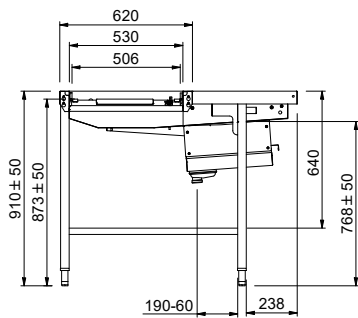

Sida

Factory mounted waste rack

Front