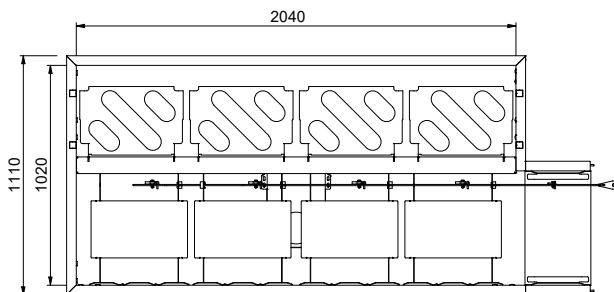

D = Avlopp

Topp