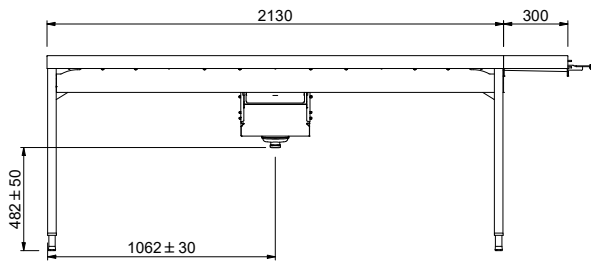

Sida

Front

D = Avlopp

Topp

Viktig information

Används ej som
installationshandling. Begär
separat
installationsanvisning.

Ytermått, bredd	2430 mm
Ytermått, djup	1110 mm
Ytermått, höjd	910 mm
Nettovikt:	52 kg
Höjjustering:	50/50 mm
Korg, rörelse:	Höger till vänster
Invändiga mått, höjd:	Laddning
Material bassäng:	304 AISI - EN 1.4301